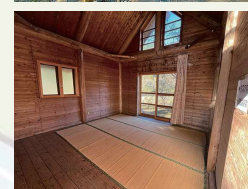

区画サイト

各サイトに1台の駐車スペースがついた芝生サイト。広さはそれぞれ違うので詳しくは受付かweb siteでご確認下さい。

レンタルキッチン

IH調理台2台・流し台・オープンレンジが使える、時間貸しのキッチンです。

コインシャワー

男女別、3分100円の温水シャワーです。

バリアフリートイレ

オストメイト・車椅子対応の水洗トイレ。ベビーチェアもあります。

バンガロー

7畳のログハウス。暖房器具あり。マット等レンタル品あり。

区画サイト

ビジターセンター  
受付・売店  
レンタルキッチン

バンガロー

トイレ・シャワー

水場

ゴミすて場